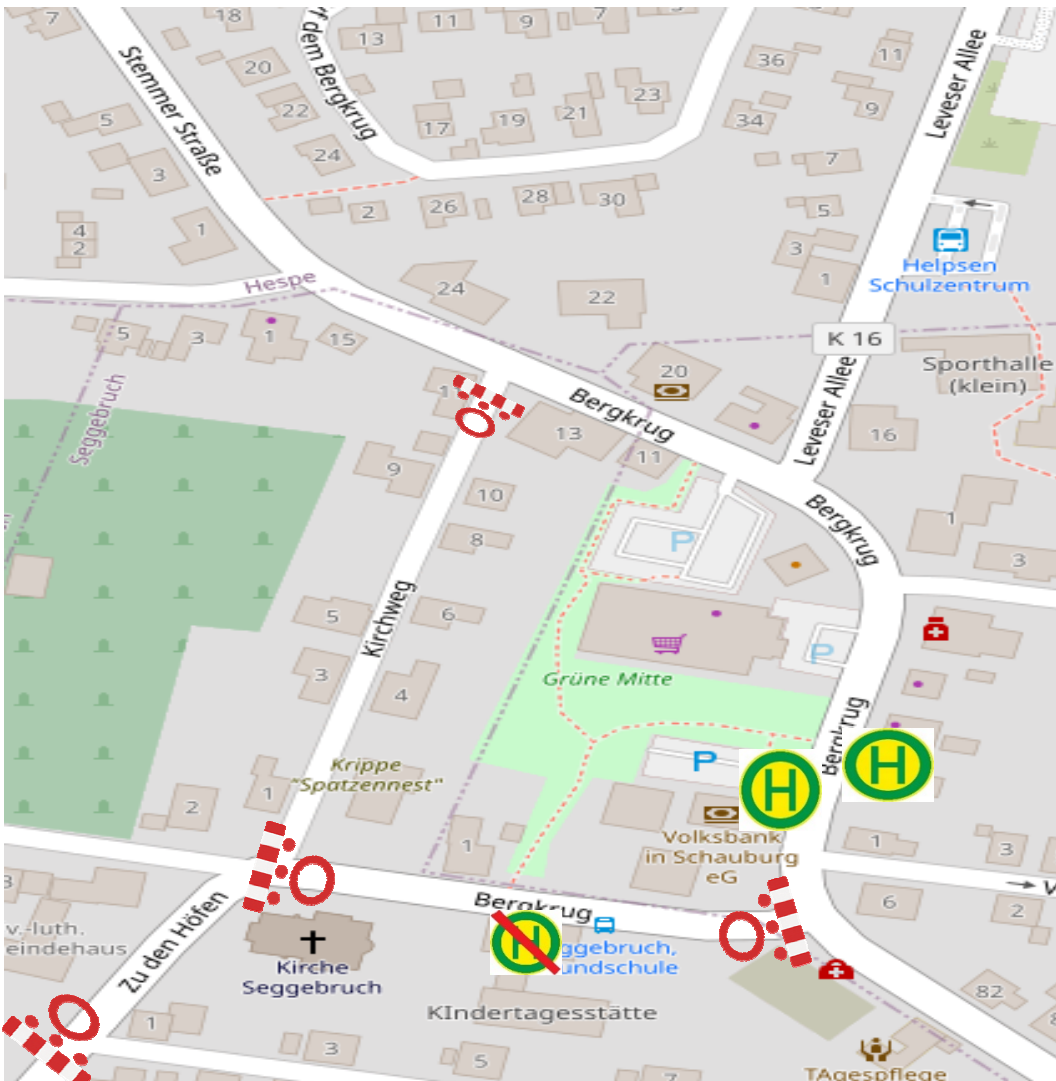

**In der Straße "Bergkrug" vor der Volksbank und gegenüber
werden Ersatzhaltestellen eingerichtet für die Linie 2128**

**Zustieg an der Seite der Volksbank morgens zur Hinfahrt
nach Nienstädt.**

Mittags Ausstieg gegenüber.

Wir bitten um Beachtung.

Mit freundlichen Grüßen
Ihr SHG-Mobil-Team

Umleitungsanweisung

Linie **2128**

X	1 umleitungen@fahrer-rso.de	erl. Datum
X	2 info@muehlmeister.de	
	3 info@rattenfaenger-reisen.de	
X	4 info@rso-online.de	
X	5 info@kelder.de	
	6 linienverkehr@vbe-external.de	
X	7 verkehrsplanung@vbe-external.de	
X	A whats app	
X	B Homepage	
X	C FIS Schwarzes Brett	

Datum	von Mittwoch, 29. April 2026	bis Donnerstag, 30. April 2026
Linie	2128	
Ort	Grundschule Seggebruch	
Anlass	Sperrung der Straße "Bergkrug" rund um die Kirche	
gesperrte Bereiche		
Umleitung oder ?!		
Wegfall v. Haltestellen		
Ersatzhaltestellen	An der Straße "Bergkrug" / Volksbank und gegenüber	
Bemerkungen	Die Bushaltestelle Grundschule Seggebruch kann nicht angefahren werden	

**Zustieg an der Seite der Volksbank morgens zur Hinfahrt
nach Nienstädt.**

Mittags Ausstieg gegenüber.

Bitte beachten

Sie aktuelle Hinweise

auf unserer Homepage